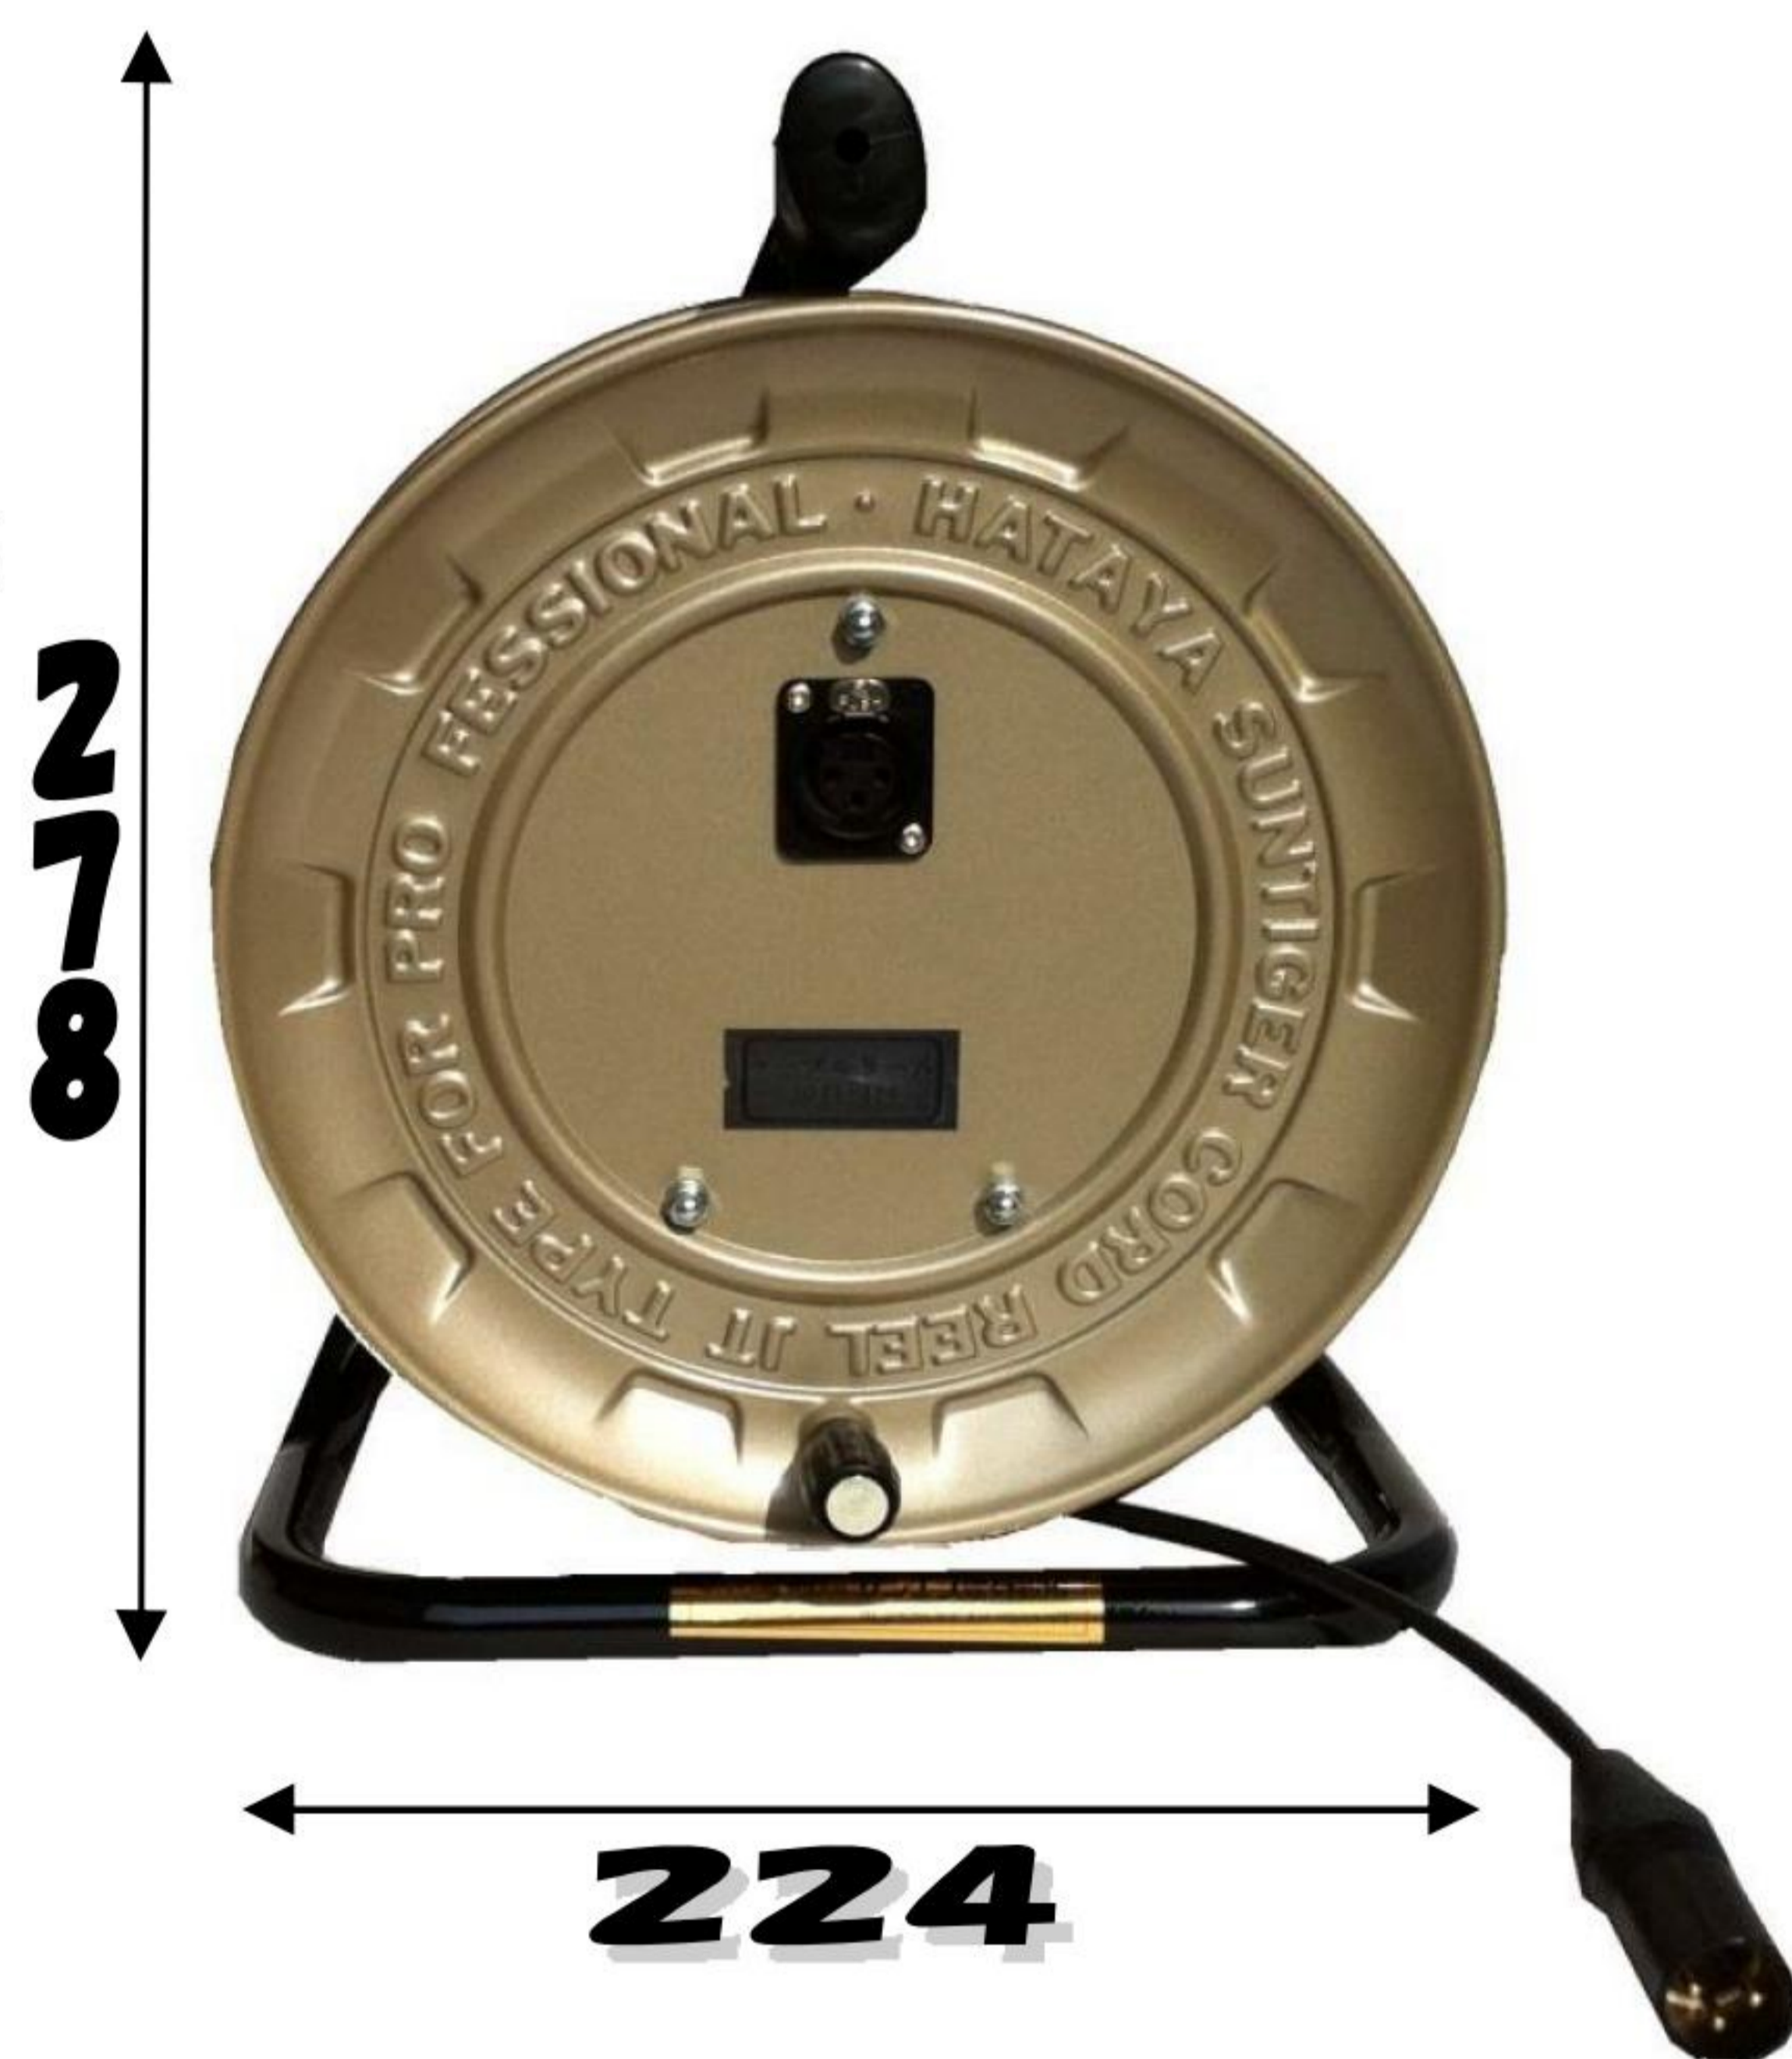

マイクロホン

ケーブルリール

ミキサー用

運動会や各種行事などでお困りではありませんか？

簡単接続、簡単収納のケーブルリールです。

50m巻き

3Pメス型
ソケット
XLR3-31F77相当

3Pオス型
ピンプラグ
XLR3-12C相当

小さくて軽々30m巻き

ケーブルにはノイズの少ないカナレ L-4E6AT

ケーブルにはノイズの少ないカナレ L-4E5AT

税別 **¥27,000**

税別 **¥23,000**

- ★ 機器接続用変換コードも制作承ります。
- ★ 代引き発送承ります。(送料、代引き手数料別途)
- ★ スピーカー用ケーブルリールもあります。(カナレ 4S6、4Pコネクタ使用)
- ★ お電話ファックスにてご相談ください。