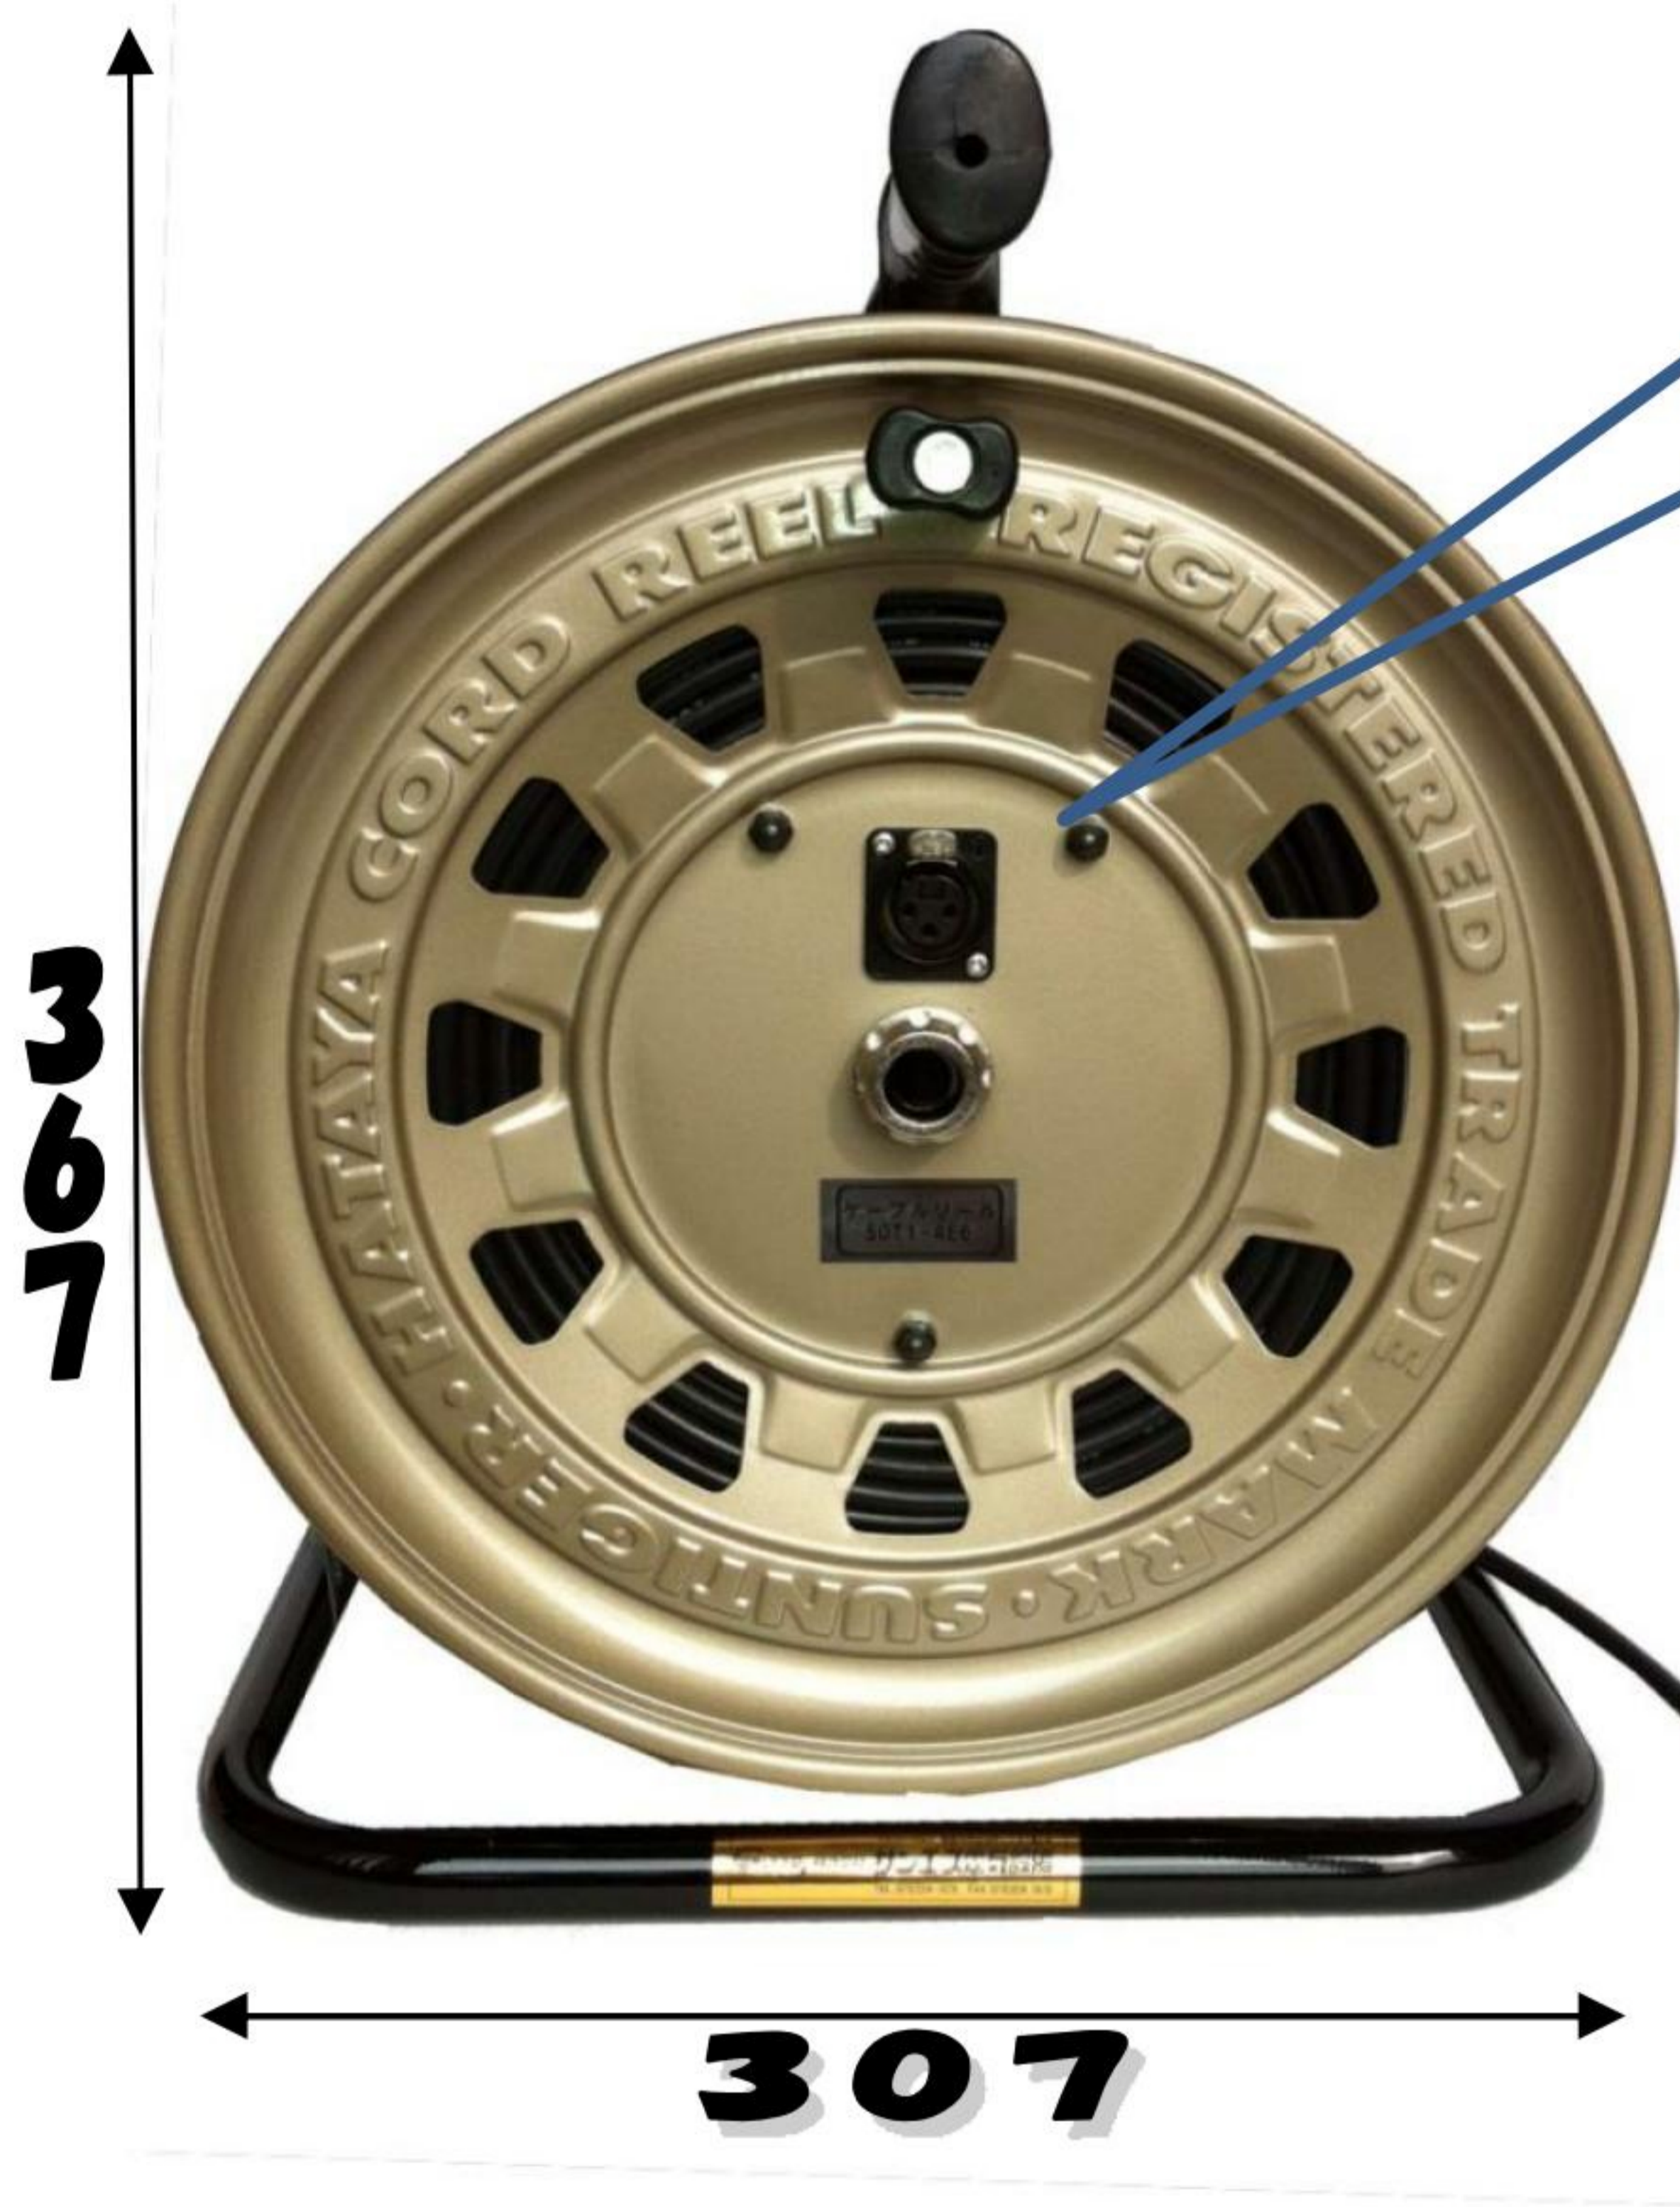

マイクロホン

ケーブルリール

ミキサー用

運動会や各種行事などでお困りではありませんか？

簡単接続、簡単収納のケーブルリールです。

50m巻き

3Pメス型
ソケット
XLR3-31F77相当

3Pオス型
ピンプラグ
XLR3-12C相当

小さくて軽々30m巻き

ケーブルにはノイズの少ないカナレ L-4E6AT

ケーブルにはノイズの少ないカナレ L-4E5AT

税別 **¥27,000**

税別 **¥23,000**

- ★ 機器接続用変換コードも制作承ります。
- ★ 代引き発送承ります。(送料、代引き手数料別途)
- ★ スピーカー用ケーブルリールもあります。(カナレ 4S6、4Pコネクタ使用)
- ★ お電話ファックスにてご相談ください。